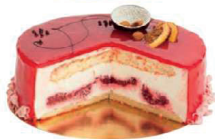

KARMELOWY RAJ

- biszkopt migdałowy
- czekolada z pastą orzechową z prażynką (element chrupiący)
- mus karmelowy na bazie bitej śmietany

Standardowa dekoracja: efekt zamśzu, kolor brąz

(Niedostępny w tortach 3D)

nr 16

EGIPSKA FANTAZJA Z MALIN

- biszkopyt śmietankowe,
- wkładka owocowa: sorbet malina,
- mus z białej czekolady na bazie bitej śmietany,

Standardowo obłany żelem z marakui.

(Niedostępny w tortach 3D)

nr 17

RAFAELLO

- biszkopyt śmietankowe
- budyni śmietankowy z bitą śmietaną
- mus z białej czekolady na bazie bitej śmietany z kokosem

nr 18

EGIPSKA FANTAZJA BRZOSKWINIOWA

- biszkopyt śmietankowe
- wkładka owocowa: sorbet brzoskwinowy
- mus z białej czekolady na bazie bitej śmietany

Standardowo obłany żelem z marakui

(Niedostępny w tortach 3D)

nr 19